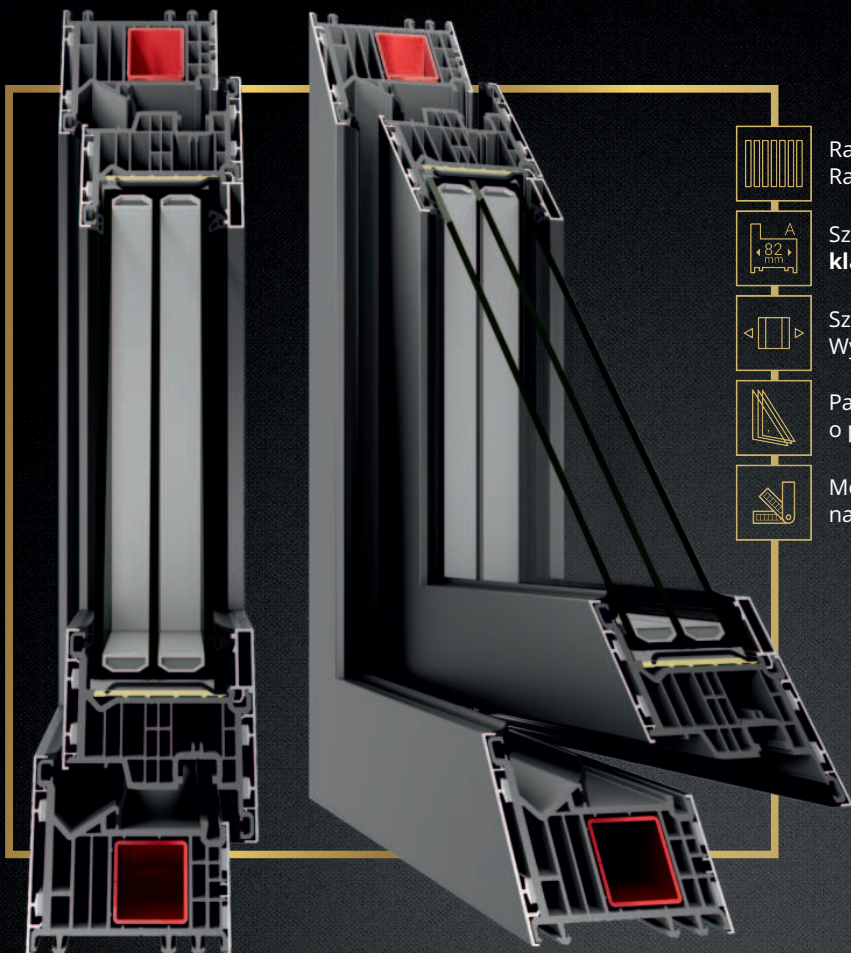

AluConnect

IDEALNE POŁĄCZENIE
PVC Z ALUMINIUM

NOWOŚĆ!

Rama **6-komorowa**
Rama skrzydła **7-komorowy**

Szerokość profilu **82 mm**
klasy A

Szerokość skrzydła max **1 500 mm**
Wysokość skrzydła max **2 600 mm**

Pakiet **trzyszybowy**
o parametrach $U_g = 0.5 \text{ W/m}^2\text{K}$

Możliwość wybrania różnych kolorów
na zewnątrz i wewnątrz

WIĘCEJ:

RYS. TECH.:

RYS. TECH.:

IDEALNE POŁĄCZENIE PVC I ALUMINIUM:

- Te same maksymalne wymiary, co w przypadku standardowych okien aluminiowych
- Izolacja termiczna spełniająca najwyższe wymagania
- Węższy krój profili
- Szeroka gama kolorów
- Precyzyjna produkcja
- Łatwość recyklingu

Narożniki zgrzewane na gorąco: nie są wymagane żadne wsporniki łączące, masy uszczelniające ani wsporniki wyrównujące. Zintegrowane złącza PVC niemal bez ręcznych przeróbek.

System jest kompatybilny z standardowymi akcesoriami i okuciami do produkcji okien z PVC.

Aluminiowe ściany zewnętrzne są zintegrowane z konstrukcją. Łączniki PVC są wbudowane w profil, dzięki czemu nie wymagają ręcznego mocowania.

PRECYZYJNOŚĆ
PRODUKCJI

WYSOKA
TRWAŁOŚĆ

DUŻE
ELEMENTY

ZRÓWNOWAŻONY
ROZWÓJ