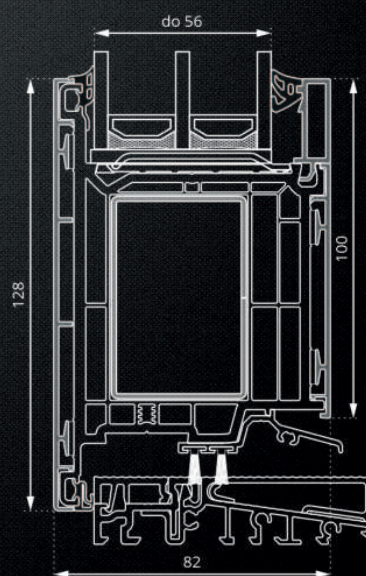

AluConnect

IDEALNE POŁĄCZENIE
PVC Z ALUMINIUM

NOWOŚĆ!

Rama **6-komorowa**
Rama skrzydła **7-komorowy**

Szerokość profilu **82 mm**
klasy A

Szerokość skrzydła max **1 500 mm**
Wysokość skrzydła max **2 600 mm**

Pakiet **trzyszybowy**
o parametrach $U_g = 0.5 \text{ W/m}^2\text{K}$

Możliwość wybrania różnych kolorów
na zewnątrz i wewnątrz

WIĘCEJ:

RYS. TECH.:

RYS. TECH.:

IDEALNE POŁĄCZENIE PVC I ALUMINIUM:

- Te same maksymalne wymiary, co w przypadku standardowych okien aluminiowych
- Izolacja termiczna spełniająca najwyższe wymagania
- Węższy krój profili
- Szeroka gama kolorów
- Precyzyjna produkcja
- Łatwość recyklingu

Narożniki zgrzewane na gorąco: nie są wymagane żadne wsporniki łączące, masy uszczelniające ani wsporniki wyrównujące. Zintegrowane złącza PVC niemal bez ręcznych przeróbek.

System jest kompatybilny z standardowymi akcesoriami i okuciami do produkcji okien z PVC.