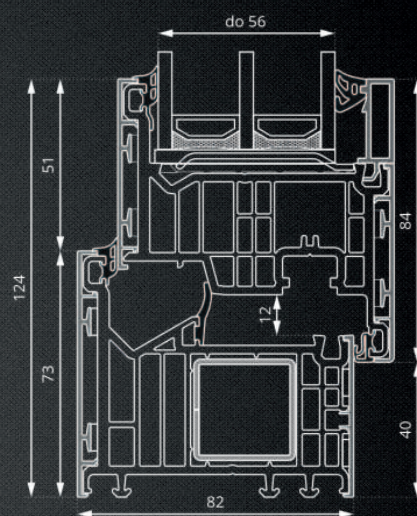

AluConnect

IDEALNE POŁĄCZENIE
PVC Z ALUMINIUM

NOWOŚĆ!

Rama **6-komorowa**
Rama skrzydła **7-komorowy**

Szerokość profilu **82 mm**
klasy A

Szerokość skrzydła max **1 500 mm**
Wysokość skrzydła max **2 600 mm**

Pakiet **trzyszybowy**
o parametrach $U_g = 0.5 \text{ W/m}^2\text{K}$

Możliwość wybrania różnych kolorów
na zewnątrz i wewnątrz

WIĘCEJ:

RYS. TECH.:

RYS. TECH.:

IDEALNE POŁĄCZENIE PVC I ALUMINIUM:

- Te same maksymalne wymiary, co w przypadku standardowych okien aluminiowych
- Izolacja termiczna spełniająca najwyższe wymagania
- Węższy krój profili
- Szeroka gama kolorów
- Precyzyjna produkcja
- Łatwość recyklingu

Narożniki zgrzewane na gorąco: nie są wymagane żadne wsporniki łączące, masy uszczelniające ani wsporniki wyrównujące. Zintegrowane złącza PVC niemal bez ręcznych przeróbek.

System jest kompatybilny z standardowymi akcesoriami i okuciami do produkcji okien z PVC.